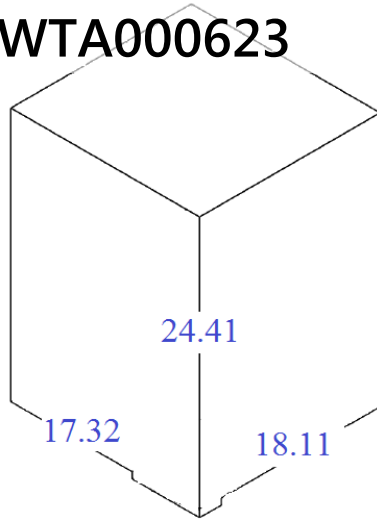

29 GAL WTA000623