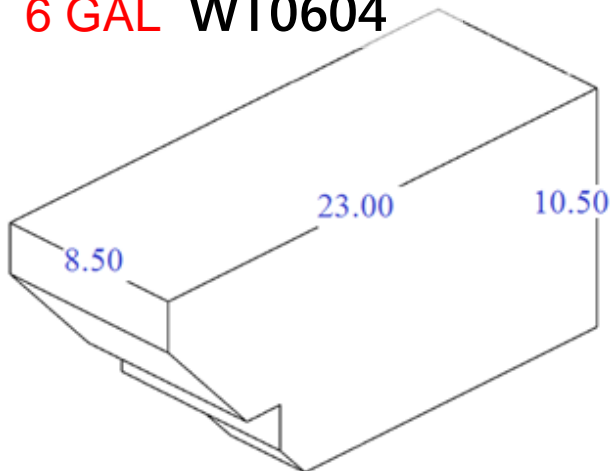

Options. Value. Moeller!

4 GAL WT0401

6 GAL WT0601

6 GAL WT0602

6 GAL WT0603

6 GAL WT0604

7 GAL WT0702

<p>7 GAL WT0703</p>  <p>12.88 11.00 12.88</p>	<p>7 GAL WT0705</p>  <p>9.87 11.75 17.75</p>
<p>8 GAL WT0802</p>  <p>11.75 9.88 17.75</p>	<p>9 GAL WT0902</p>  <p>14.00 10.00 17.00</p>
<p>9 GAL WT0903</p>  <p>17.00 10.25 13.75</p>	<p>9 GAL WT0907</p>  <p>14.00 8.00 20.00</p>