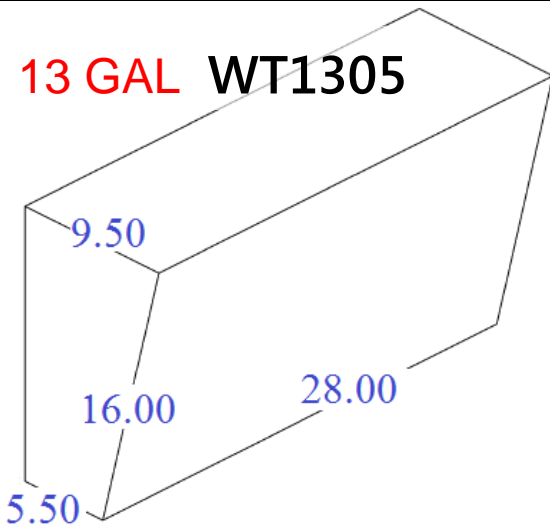

Options. Value. Moeller!

4 GAL WT0401

6 GAL WT0601

6 GAL WT0602

6 GAL WT0603

6 GAL WT0604

7 GAL WT0702

<p>7 GAL WT0703</p>  <p>12.88 11.00 12.88</p>	<p>7 GAL WT0705</p>  <p>9.87 11.75 17.75</p>
<p>8 GAL WT0802</p>  <p>11.75 9.88 17.75</p>	<p>9 GAL WT0902</p>  <p>14.00 10.00 17.00</p>
<p>9 GAL WT0903</p>  <p>17.00 10.25 13.75</p>	<p>9 GAL WT0907</p>  <p>14.00 8.00 20.00</p>

<p>9 GAL WT0912</p>  <p>13.75 10.25 17.00</p>	<p>9 GAL WT000700</p>  <p>17.75 11.75 12.00</p>
<p>10 GAL WT1002</p>  <p>9.00 9.00 30.63</p>	<p>10 GAL WTA000503</p>  <p>15.00 11.00 15.00</p>
<p>12 GAL WT1204</p>  <p>43.75 17.76 5.54</p>	<p>12 GAL WT1206</p>  <p>14.00 10.00 24.00</p>

12 GAL WT1207

13 GAL WT1301

13 GAL WT1303

13 GAL WT1304

13 GAL WT1305

13 GAL WT1306

<p>16 GAL WT1601</p> <p>37.00 17.00 13.82 7.00 22.00</p>	<p>18 GAL WT1804</p> <p>28.13 14.38 11.50</p>
<p>19 GAL WT1901</p> <p>30.00 16.00 10.00</p>	<p>19 GAL WT0068</p> <p>28.25 14.50 11.50</p>
<p>20 GAL WT2001</p> <p>21.00 17.00 14.00</p>	<p>20 GAL WT2015</p> <p>26.00 15.00 14.00</p>

<p>23 GAL WT2306</p>  <p>18.00 18.00 18.00</p>	<p>24 GAL WT2401</p>  <p>22.50 12.00 22.50</p>
<p>25 GAL WT2502</p>  <p>16.63 12.75 29.50</p>	<p>26 GAL WT2602</p>  <p>12.00 17.00 44.00</p>
<p>28 GAL WT000910</p>  <p>40.50 22.00 8.00</p>	<p>29 GAL WT2901</p>  <p>20.00 15.50 23.00</p>