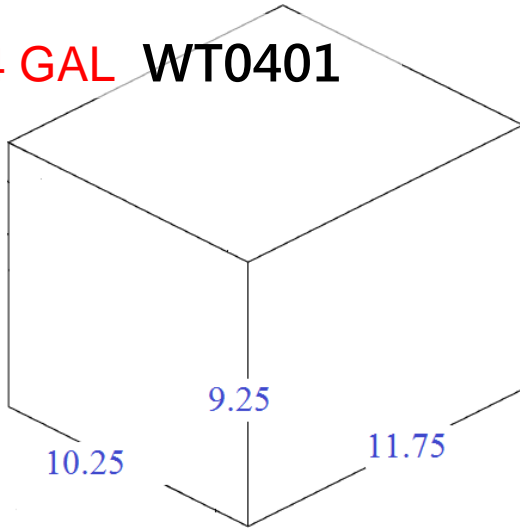

Options. Value. Moeller!

4 GAL WT0401

6 GAL WT0601

6 GAL WT0602

6 GAL WT0603

6 GAL WT0604

7 GAL WT0702

<p>7 GAL WT0703</p>  <p>12.88 11.00 12.88</p>	<p>7 GAL WT0705</p>  <p>9.87 11.75 17.75</p>
<p>8 GAL WT0802</p>  <p>11.75 9.88 17.75</p>	<p>9 GAL WT0902</p>  <p>14.00 10.00 17.00</p>
<p>9 GAL WT0903</p>  <p>17.00 10.25 13.75</p>	<p>9 GAL WT0907</p>  <p>14.00 8.00 20.00</p>