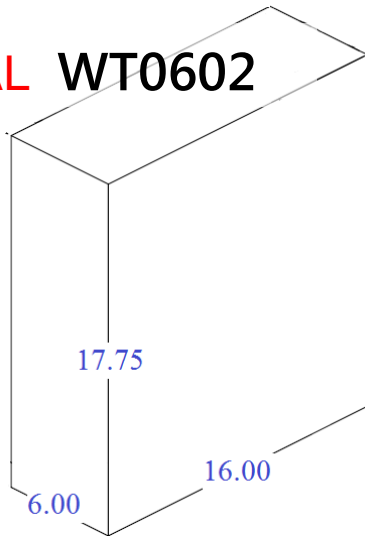

Options. Value. Moeller!

4 GAL WT0401

6 GAL WT0601

6 GAL WT0602

6 GAL WT0603

6 GAL WT0604

7 GAL WT0702

<p>7 GAL WT0703</p>  <p>12.88 11.00 12.88</p>	<p>7 GAL WT0705</p>  <p>9.87 11.75 17.75</p>
<p>8 GAL WT0802</p>  <p>11.75 9.88 17.75</p>	<p>9 GAL WT0902</p>  <p>14.00 10.00 17.00</p>
<p>9 GAL WT0903</p>  <p>17.00 10.25 13.75</p>	<p>9 GAL WT0907</p>  <p>14.00 8.00 20.00</p>

<p>9 GAL WT0912</p>  <p>13.75 10.25 17.00</p>	<p>9 GAL WT000700</p>  <p>17.75 11.75 12.00</p>
<p>10 GAL WT1002</p>  <p>9.00 9.00 30.63</p>	<p>10 GAL WTA000503</p>  <p>15.00 11.00 15.00</p>
<p>12 GAL WT1204</p>  <p>43.75 17.76 5.54</p>	<p>12 GAL WT1206</p>  <p>14.00 10.00 24.00</p>

12 GAL WT1207

13 GAL WT1301

13 GAL WT1303

13 GAL WT1304

13 GAL WT1305

13 GAL WT1306

<p>16 GAL WT1601</p> <p>37.00 17.00 13.82 7.00 22.00</p>	<p>18 GAL WT1804</p> <p>28.13 14.38 11.50</p>
<p>19 GAL WT1901</p> <p>30.00 16.00 10.00</p>	<p>19 GAL WT0068</p> <p>28.25 14.50 11.50</p>
<p>20 GAL WT2001</p> <p>21.00 17.00 14.00</p>	<p>20 GAL WT2015</p> <p>26.00 15.00 14.00</p>

<p>23 GAL WT2306</p>  <p>18.00 18.00 18.00</p>	<p>24 GAL WT2401</p>  <p>22.50 12.00 22.50</p>
<p>25 GAL WT2502</p>  <p>16.63 12.75 29.50</p>	<p>26 GAL WT2602</p>  <p>12.00 17.00 44.00</p>
<p>28 GAL WT000910</p>  <p>40.50 22.00 8.00</p>	<p>29 GAL WT2901</p>  <p>20.00 15.50 23.00</p>