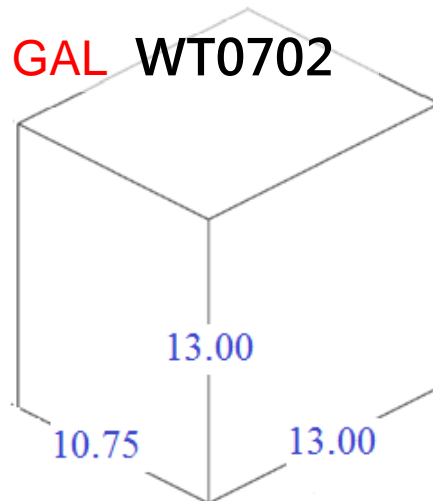

CAPACITY (GAL)	PAGE	CAPACITY (GAL)	PAGE	CAPACITY (GAL)	PAGE
4	1	23	6	51	8
6	1	24	6	53	9
7	1	25	6	55	9
8	2	26	6	57	9
9	2	28	6	66	9
10	3	29	6	75	9
12	3	30	7	76	9
13	4	33	7	77	10
16	5	35	7	82	10
18	5	37	8	97	10
19	5	39	8		
20	5	45	8		

Options. Value. Moeller!

4 GAL WT0401

6 GAL WT0601

6 GAL WT0602

6 GAL WT0603

6 GAL WT0604

7 GAL WT0702

<p>7 GAL WT0703</p>  <p>12.88 11.00 12.88</p>	<p>7 GAL WT0705</p>  <p>9.87 11.75 17.75</p>
<p>8 GAL WT0802</p>  <p>11.75 9.88 17.75</p>	<p>9 GAL WT0902</p>  <p>14.00 10.00 17.00</p>
<p>9 GAL WT0903</p>  <p>17.00 10.25 13.75</p>	<p>9 GAL WT0907</p>  <p>14.00 8.00 20.00</p>

<p>9 GAL WT0912</p>  <p>13.75 10.25 17.00</p>	<p>9 GAL WT000700</p>  <p>17.75 11.75 12.00</p>
<p>10 GAL WT1002</p>  <p>9.00 9.00 30.63</p>	<p>10 GAL WTA000503</p>  <p>15.00 11.00 15.00</p>
<p>12 GAL WT1204</p>  <p>43.75 17.76 5.54</p>	<p>12 GAL WT1206</p>  <p>14.00 10.00 24.00</p>