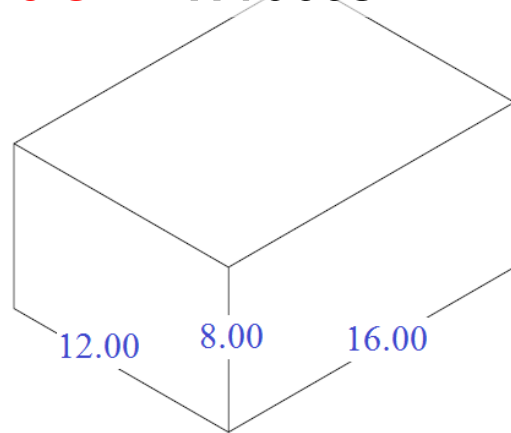

CAPACITY (GAL)	PAGE	CAPACITY (GAL)	PAGE	CAPACITY (GAL)	PAGE
4	1	23	6	51	8
6	1	24	6	53	9
7	1	25	6	55	9
8	2	26	6	57	9
9	2	28	6	66	9
10	3	29	6	75	9
12	3	30	7	76	9
13	4	33	7	77	10
16	5	35	7	82	10
18	5	37	8	97	10
19	5	39	8		
20	5	45	8		

Options. Value. Moeller!

4 GAL WT0401

6 GAL WT0601

6 GAL WT0602

6 GAL WT0603

6 GAL WT0604

7 GAL WT0702

<p>7 GAL WT0703</p>  <p>12.88 11.00 12.88</p>	<p>7 GAL WT0705</p>  <p>9.87 11.75 17.75</p>
<p>8 GAL WT0802</p>  <p>11.75 9.88 17.75</p>	<p>9 GAL WT0902</p>  <p>14.00 10.00 17.00</p>
<p>9 GAL WT0903</p>  <p>17.00 10.25 13.75</p>	<p>9 GAL WT0907</p>  <p>14.00 8.00 20.00</p>