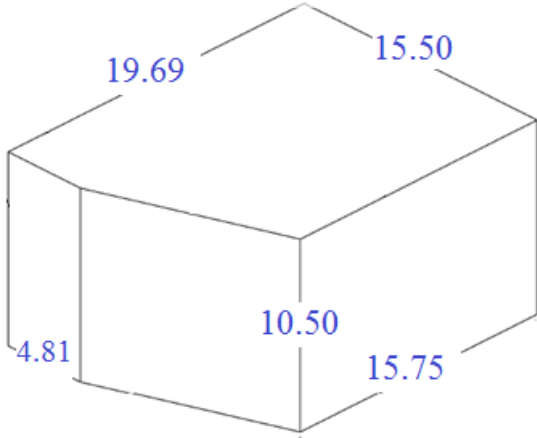

12 GAL WT1207