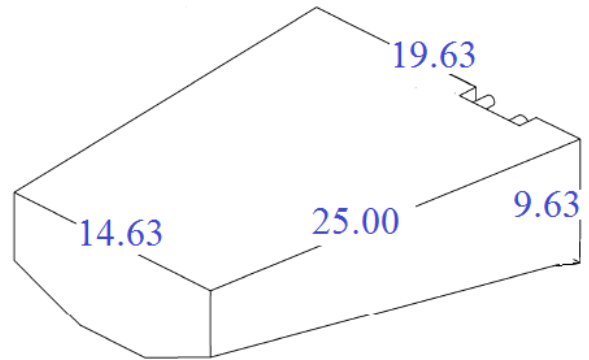

13 GAL WT1301